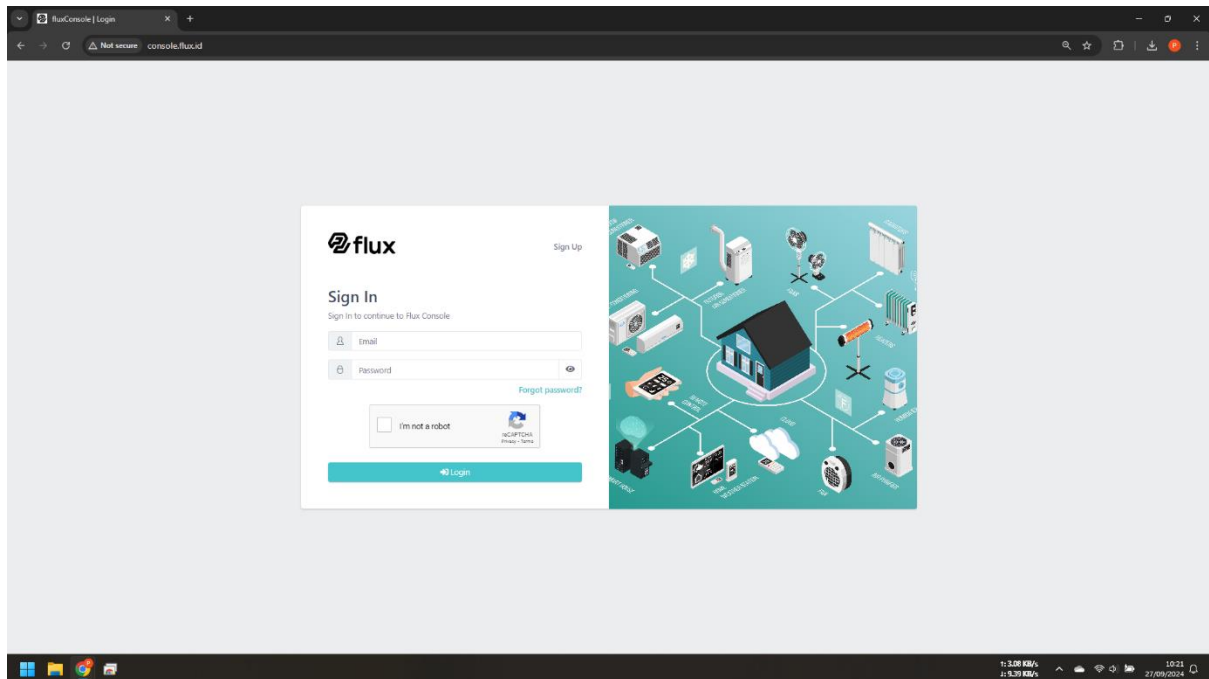

## MENU UTAMA DASHBOARD

Berikut merupakan menu login pada dashboard console.

Setiap user dapat membuat akun guna masuk kedalam system flux device

## HALAMAN UTAMA

Berikut merupakan halaman utama dalam console flux device yang menampilkan level air pada setiap Reservoir yang terdapat pada Water Level System Integrated.

Pada halaman muka ini user dapat memantau ketinggian air dalam setiap Reservoir untuk meminimalisir jumlah kubikasi air yang terbuang karena penuhnya Reservoir.

## MENU NODE

Pada halaman Node akan menampilkan spesifikasi ketinggian air dan status pompa apakah On atau Off.

Terdapat grafik chart tentang naik turunnya ketinggian air dalam Reservoir.