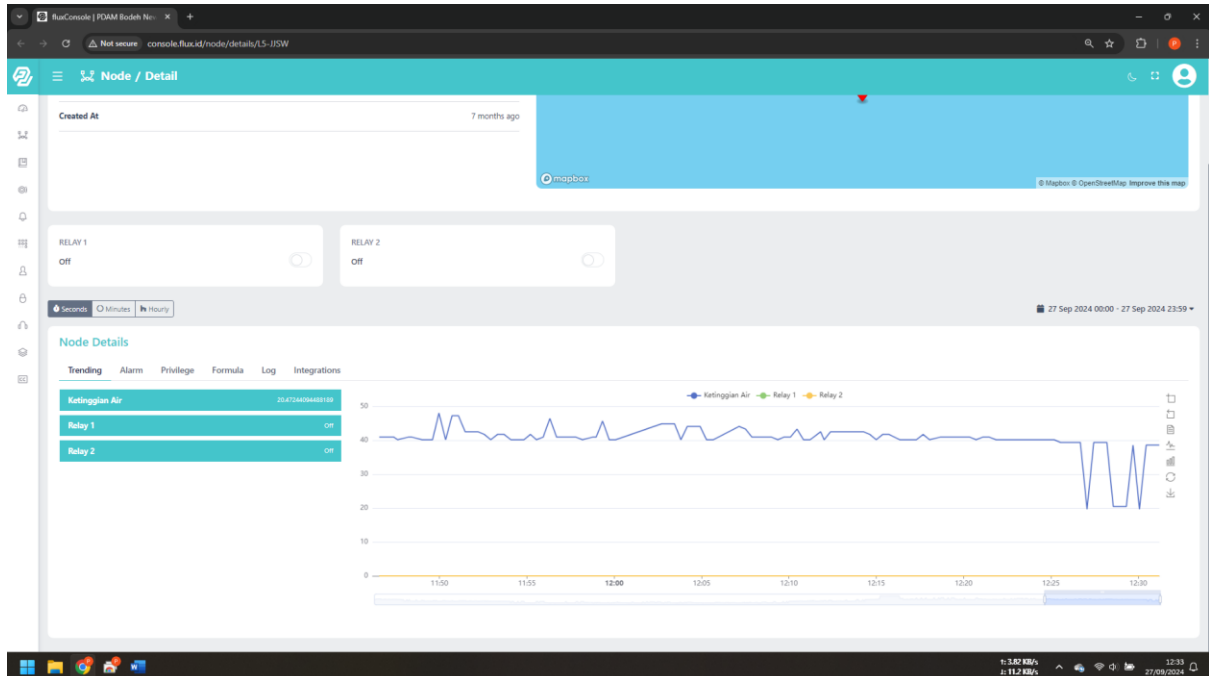

## MENU UTAMA DASHBOARD

Berikut merupakan menu login pada dashboard console.

Setiap user dapat membuat akun guna masuk kedalam system flux device

## HALAMAN UTAMA

Berikut merupakan halaman utama dalam console flux device yang menampilkan level air pada setiap Reservoir yang terdapat pada Water Level System Integrated.

Pada halaman muka ini user dapat memantau ketinggian air dalam setiap Reservoir untuk meminimalisir jumlah kubikasi air yang terbuang karena penuhnya Reservoir.

## MENU NODE

Pada halaman Node akan menampilkan spesifikasi ketinggian air dan status pompa apakah On atau Off.

Terdapat grafik chart tentang naik turunnya ketinggian air dalam Reservoir.

## MENU NODE

Berikut merupakan tampilan ketika masuk kesalah satu node/ device.

Menampilkan data update terakhir, ketinggian, serta dapat mengontrol Relay Pompa pada device.