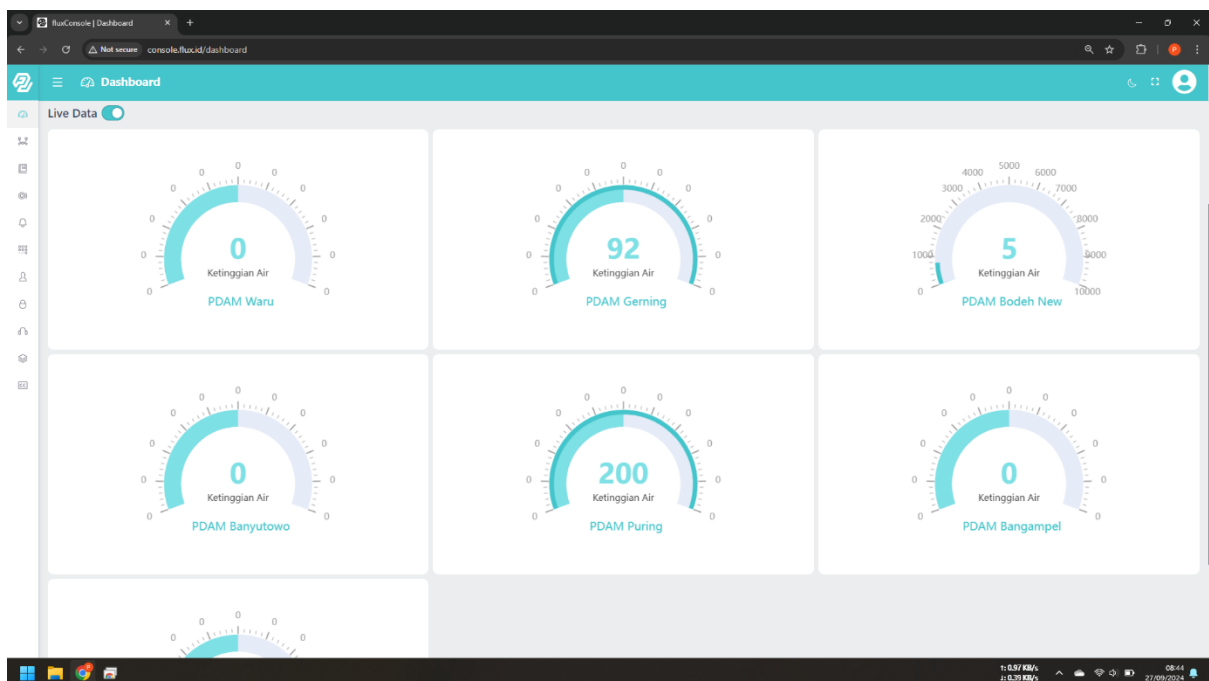

## MENU UTAMA DASHBOARD

Berikut merupakan menu login pada dashboard console.

Setiap user dapat membuat akun guna masuk kedalam system flux device

## HALAMAN UTAMA

Berikut merupakan halaman utama dalam console flux device yang menampilkan level air pada setiap Reservoir yang terdapat pada Water Level System Integrated.

Pada halaman muka ini user dapat memantau ketinggian air dalam setiap Reservoir untuk meminimalisir jumlah kubikasi air yang terbuang karena penuhnya Reservoir.

## MENU NODE

Pada halaman Node akan menampilkan spesifikasi ketinggian air dan status pompa apakah On atau Off.

Terdapat grafik chart tentang naik turunnya ketinggian air dalam Reservoir.