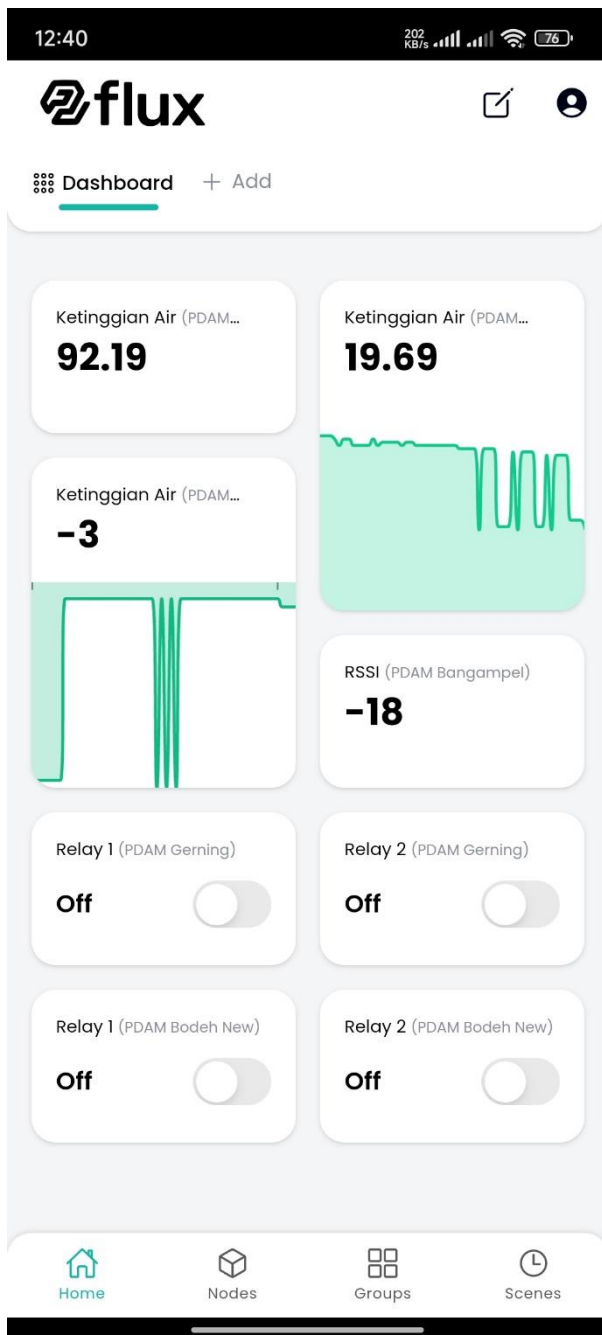

## HALAMAN UTAMA

Berikut merupakan halaman utama dalam console flux device yang menampilkan level air pada setiap Reservoir yang terdapat pada Water Level System Integrated.

Pada halaman muka ini user dapat memantau ketinggian air dalam setiap Reservoir untuk meminimalisir jumlah kubikasi air yang terbuang karena penuhnya Reservoir.

### Welcome to Flux!

Please login first to continue

E-Mail

---

Password

[Forgot Password?](#)

Login

Doesn't have an account? [Sign Up](#)

Version 1.2.1

Berikut merupakan tampilan login untuk aplikasi android flux device.

HALAMAN DEPAN

Berikut merupakan tampilan setelah melakukan login pada aplikasi android flux.

## MENU NODE

Berikut merupakan tampilan ketika masuk kesalah satu node/ device.

Menampilkan data update terakhir, ketinggian, serta dapat mengontrol Relay Pompa pada device.