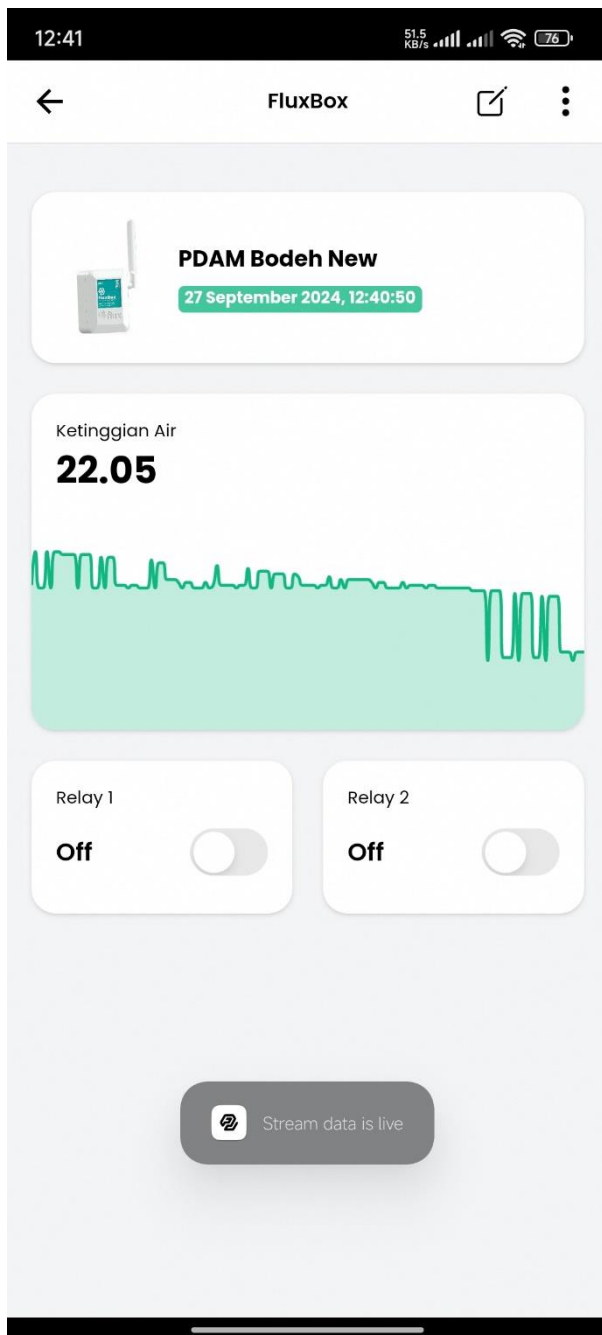

## HALAMAN UTAMA

Berikut merupakan halaman utama dalam console flux device yang menampilkan level air pada setiap Reservoir yang terdapat pada Water Level System Integrated.

Pada halaman muka ini user dapat memantau ketinggian air dalam setiap Reservoir untuk meminimalisir jumlah kubikasi air yang terbuang karena penuhnya Reservoir.

## MENU NODE

Pada halaman Node akan menampilkan spesifikasi ketinggian air dan status pompa apakah On atau Off.

Terdapat grafik chart tentang naik turunnya ketinggian air dalam Reservoir.

Version 1.2.1

Berikut merupakan tampilan login untuk aplikasi android flux device.

HALAMAN DEPAN

Berikut merupakan tampilan setelah melakukan login pada aplikasi android flux.

## MENU NODE

Berikut merupakan tampilan ketika masuk kesalah satu node/ device.

Menampilkan data update terakhir, ketinggian, serta dapat mengontrol Relay Pompa pada device.